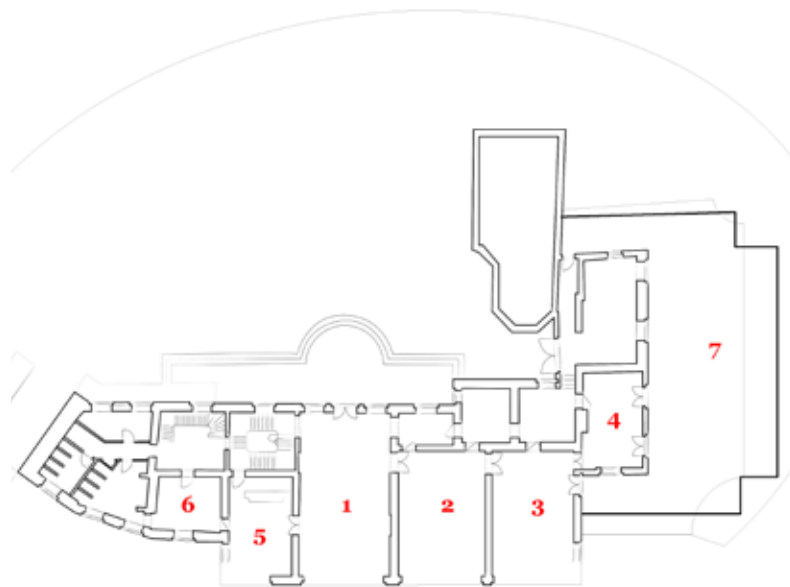

La récente restauration des salons allie la splendeur des taffetas et le charme des feux ouverts.

Château Bayard

ORANGERIE

Une orangerie de 220 m² attenante aux salons surplombe l'étang et le parc. Elle peut accueillir 220 personnes en tables rondes.

PLAN ET CAPACITÉ

		Banquet	Conférence	Cocktail
1.	Grand Hall	100	110	200
2.	Grand Salon	70	80	150
3.	Salon des 4 saisons	70	72	150
4.	Salon des arts	24	22	50
5.	Bar	20	15	40
6.	Bibliothèque	16	12	20
7.	Orangerie	220	300	400

Quatre salles de séminaire à l'étage; 40m², 26m², 35m² et 32m².

Château Bayard

Mariage – Réception – Cocktail – Soirée
Walking Dinner – Inauguration – Vernissage
Conférence

Situation

au carrefour de la E411 Bruxelles / Namur et de la E42
Mons/ Liège